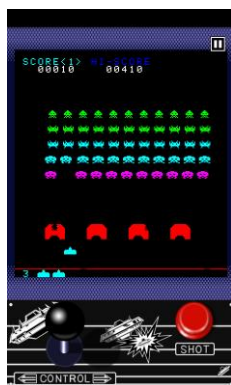

アルカノイド	世界中で大人気のブロック崩しの金字塔！	今冬
奇々怪界	七福神を助け出す奇想天外なストーリーアクションゲーム	今冬
エレベーターアクション	エレベーターを駆使して機密書類を盗み出す名作スパイアクションゲーム	今冬
ダライアス外伝	大人気シューティング「ダライアス」シリーズ	今冬

※サービスコインは、「dメニュー」向け「タイトーステーション」へログインするか、ダウンロードしたアプリを起動することで一定枚数が付与され、会員種別によりサービスコインの最大保有数が設定されます。無料会員コースの付与枚数は1日2枚（最大保有数2枚）、有料会員コースの付与枚数は1日3枚（最大保有数5枚）となります。

サイトオープンキャンペーン実施！今すぐ「タイトーステーション」へGO！

dメニュー向け「タイトーステーション」のオープンを記念して、本日から2011年11月31日まで、サービスコインの付与枚数の増量キャンペーンを実施いたします。

この機会に、ぜひ「タイトーステーション」にアクセスしてみてください。

【サイト概要】

タイトル	「タイトーステーション」
対応機種	NTTドコモ Android 端末 (OS : Android 2.2 以上) ※機種によりご利用頂けない場合があります。
アクセスルート	dメニュー→メニューリスト→ゲーム→ミニゲーム
URL	http://sp-taitostation.com/
利用料	基本プレイ無料（有料会員コースあり）、コイン課金制
コピーライト表記	(C) TAITO CORP.1978,2011

【ゲーム画面】

【関連 URL】

- ○タイトーWEB サイト：<http://www.taito.co.jp/>
- ○タイトーケータイ・ネットページ：<http://www.taito.co.jp/mob/>
- ○Twitter 内タイトーApps 公式アカウント：<http://twitter.com/Taito_Apps>

【商標】

- ※「dメニュー」は、NTTドコモの商標または登録商標です。
- ※Androidは、Google Inc.の商標または登録商標です。
- ※TAITO、TAITO ロゴ、「スペースインベーダー」「タイトーステーション」「王の戦棋」「スペースインベーダー インフィニティジーン」「パズルボブル」「激闘杯」「アルカノイド」「奇々怪界」「エレベーターアクション」「ダライアス」は、日本およびその他の国における株式会社タイトーの商標または登録商標です。
- ※その他、記載されている会社名・商品名は、各社の登録商標または商標です。